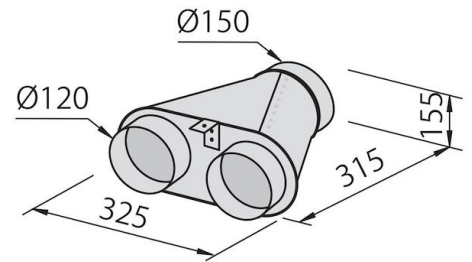

Cappa d'aspirazione New Wing

Cappe d'aspirazione

Codice: 2512 092

90 cm

CARATTERISTICHE

DISTANZA CAPP A 50 CM

La cappa è omologata per essere inserita anche ad una distanza dal piano molto inferiore alla norma, fino a 50 cm, a tutto beneficio dell'efficienza di aspirazione.

sottopensile

Filtri antigrasso

Filtri antigrasso in alluminio
cappa 60 cm: 2 filtri
cappa 90 cm: 3 filtri

| | |
|------------------------------|--|
| Funzionamento | Aspirante (filtrante con filtri opzionali) |
| Foro di estrazione dell'aria | ø 150 mm |
| Illuminazione | 2 LEDs lighting (4.000 kelvin) |
| Portata d'aria | 620mc/h |
| Potenza motore | 210W |
| Tipo di cappa | Cappa a ventosa integrata. |
| Tipo comandi | Comando rotativo Smart |
| Velocità di aspirazione | 4 velocità d'esercizio |
| Note: | I condotti di scarico dei fumi devono avere un diametro interno non inferiore a 120 mm |

DATI TECNICI

ACCESSORI OPZIONALI

**Canalizzazione flex silenziente Ø
120**
9700 602

**Canalizzazione flex silenziente Ø
150**
9700 603

Collettore per 2 tubi
2523 000

Collettore per 3 tubi
2524 000

Collettore per 4 tubi
2525 000