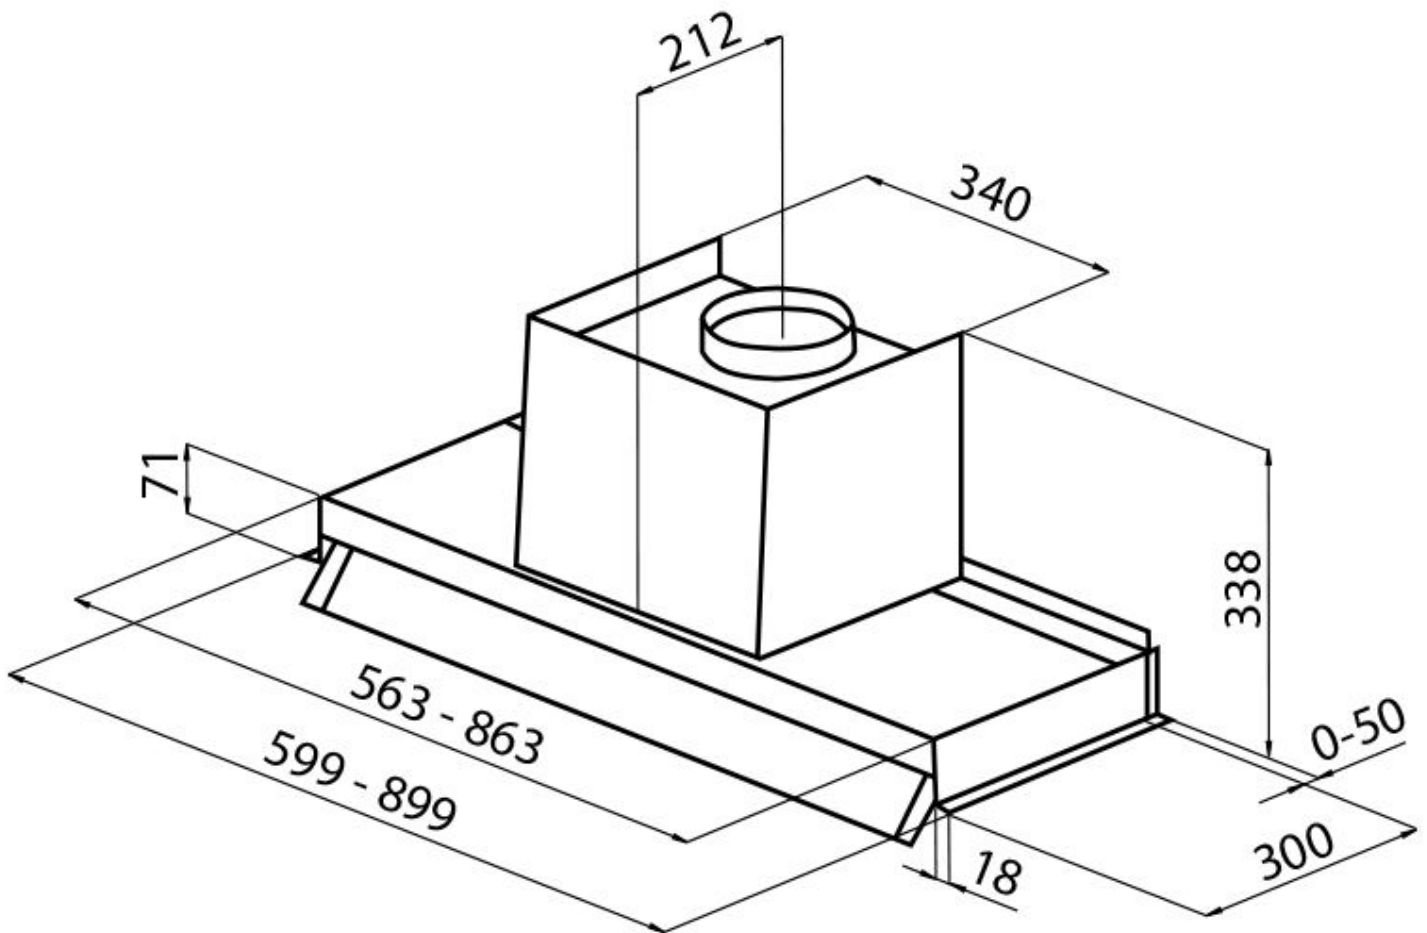

DATI TECNICI