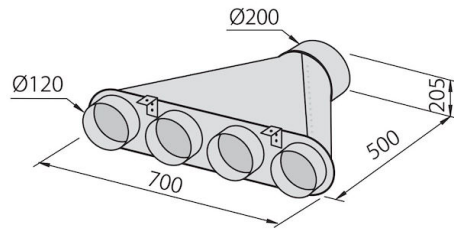

Cappa d'aspirazione New Wing

Cappe d'aspirazione

Codice: 2512 092

90 cm

CARATTERISTICHE

DISTANZA CAPP A 50 CM

La cappa è omologata per essere inserita anche ad una distanza dal piano molto inferiore alla norma, fino a 50 cm, a tutto beneficio dell'efficienza di aspirazione.

sottopensile

Filtri antigrasso

Filtri antigrasso in alluminio
cappa 60 cm: 2 filtri
cappa 90 cm: 3 filtri

| | |
|------------------------------|--|
| Funzionamento | Aspirante (filtrante con filtri opzionali) |
| Foro di estrazione dell'aria | ø 150 mm |
| Illuminazione | 2 LEDs lighting (4.000 kelvin) |
| Portata d'aria | 620mc/h |
| Potenza motore | 210W |
| Tipo di cappa | Cappa a ventosa integrata. |
| Tipo comandi | Comando rotativo Smart |
| Velocità di aspirazione | 4 velocità d'esercizio |
| Note: | I condotti di scarico dei fumi devono avere un diametro interno non inferiore a 120 mm |

DATI TECNICI

ACCESSORI OPZIONALI

**Canalizzazione flex silenziente Ø
120**
9700 602

**Canalizzazione flex silenziente Ø
150**
9700 603

Collettore per 2 tubi
2523 000

Collettore per 3 tubi
2524 000

Collettore per 4 tubi
2525 000