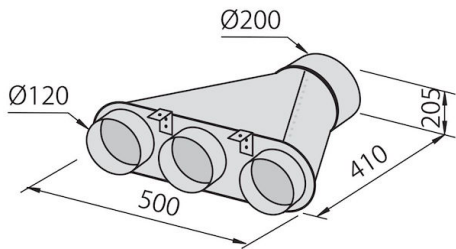

Cappa d'aspirazione New Wing

Cappe d'aspirazione

Codice: 2512 092

90 cm

CARATTERISTICHE

DISTANZA CAPP A 50 CM

La cappa è omologata per essere inserita anche ad una distanza dal piano molto inferiore alla norma, fino a 50 cm, a tutto beneficio dell'efficienza di aspirazione.

sottopensile

Filtri antigrasso

Filtri antigrasso in alluminio
cappa 60 cm: 2 filtri
cappa 90 cm: 3 filtri

| | |
|------------------------------|--|
| Funzionamento | Aspirante (filtrante con filtri opzionali) |
| Foro di estrazione dell'aria | ø 150 mm |
| Illuminazione | 2 LEDs lighting (4.000 kelvin) |
| Portata d'aria | 620mc/h |
| Potenza motore | 210W |
| Tipo di cappa | Cappa a ventosa integrata. |
| Tipo comandi | Comando rotativo Smart |
| Velocità di aspirazione | 4 velocità d'esercizio |
| Note: | I condotti di scarico dei fumi devono avere un diametro interno non inferiore a 120 mm |

DATI TECNICI

ACCESSORI OPZIONALI

**Canalizzazione flex silenziente Ø
120**
9700 602

**Canalizzazione flex silenziente Ø
150**
9700 603

Collettore per 2 tubi
2523 000

Collettore per 3 tubi
2524 000

Collettore per 4 tubi
2525 000